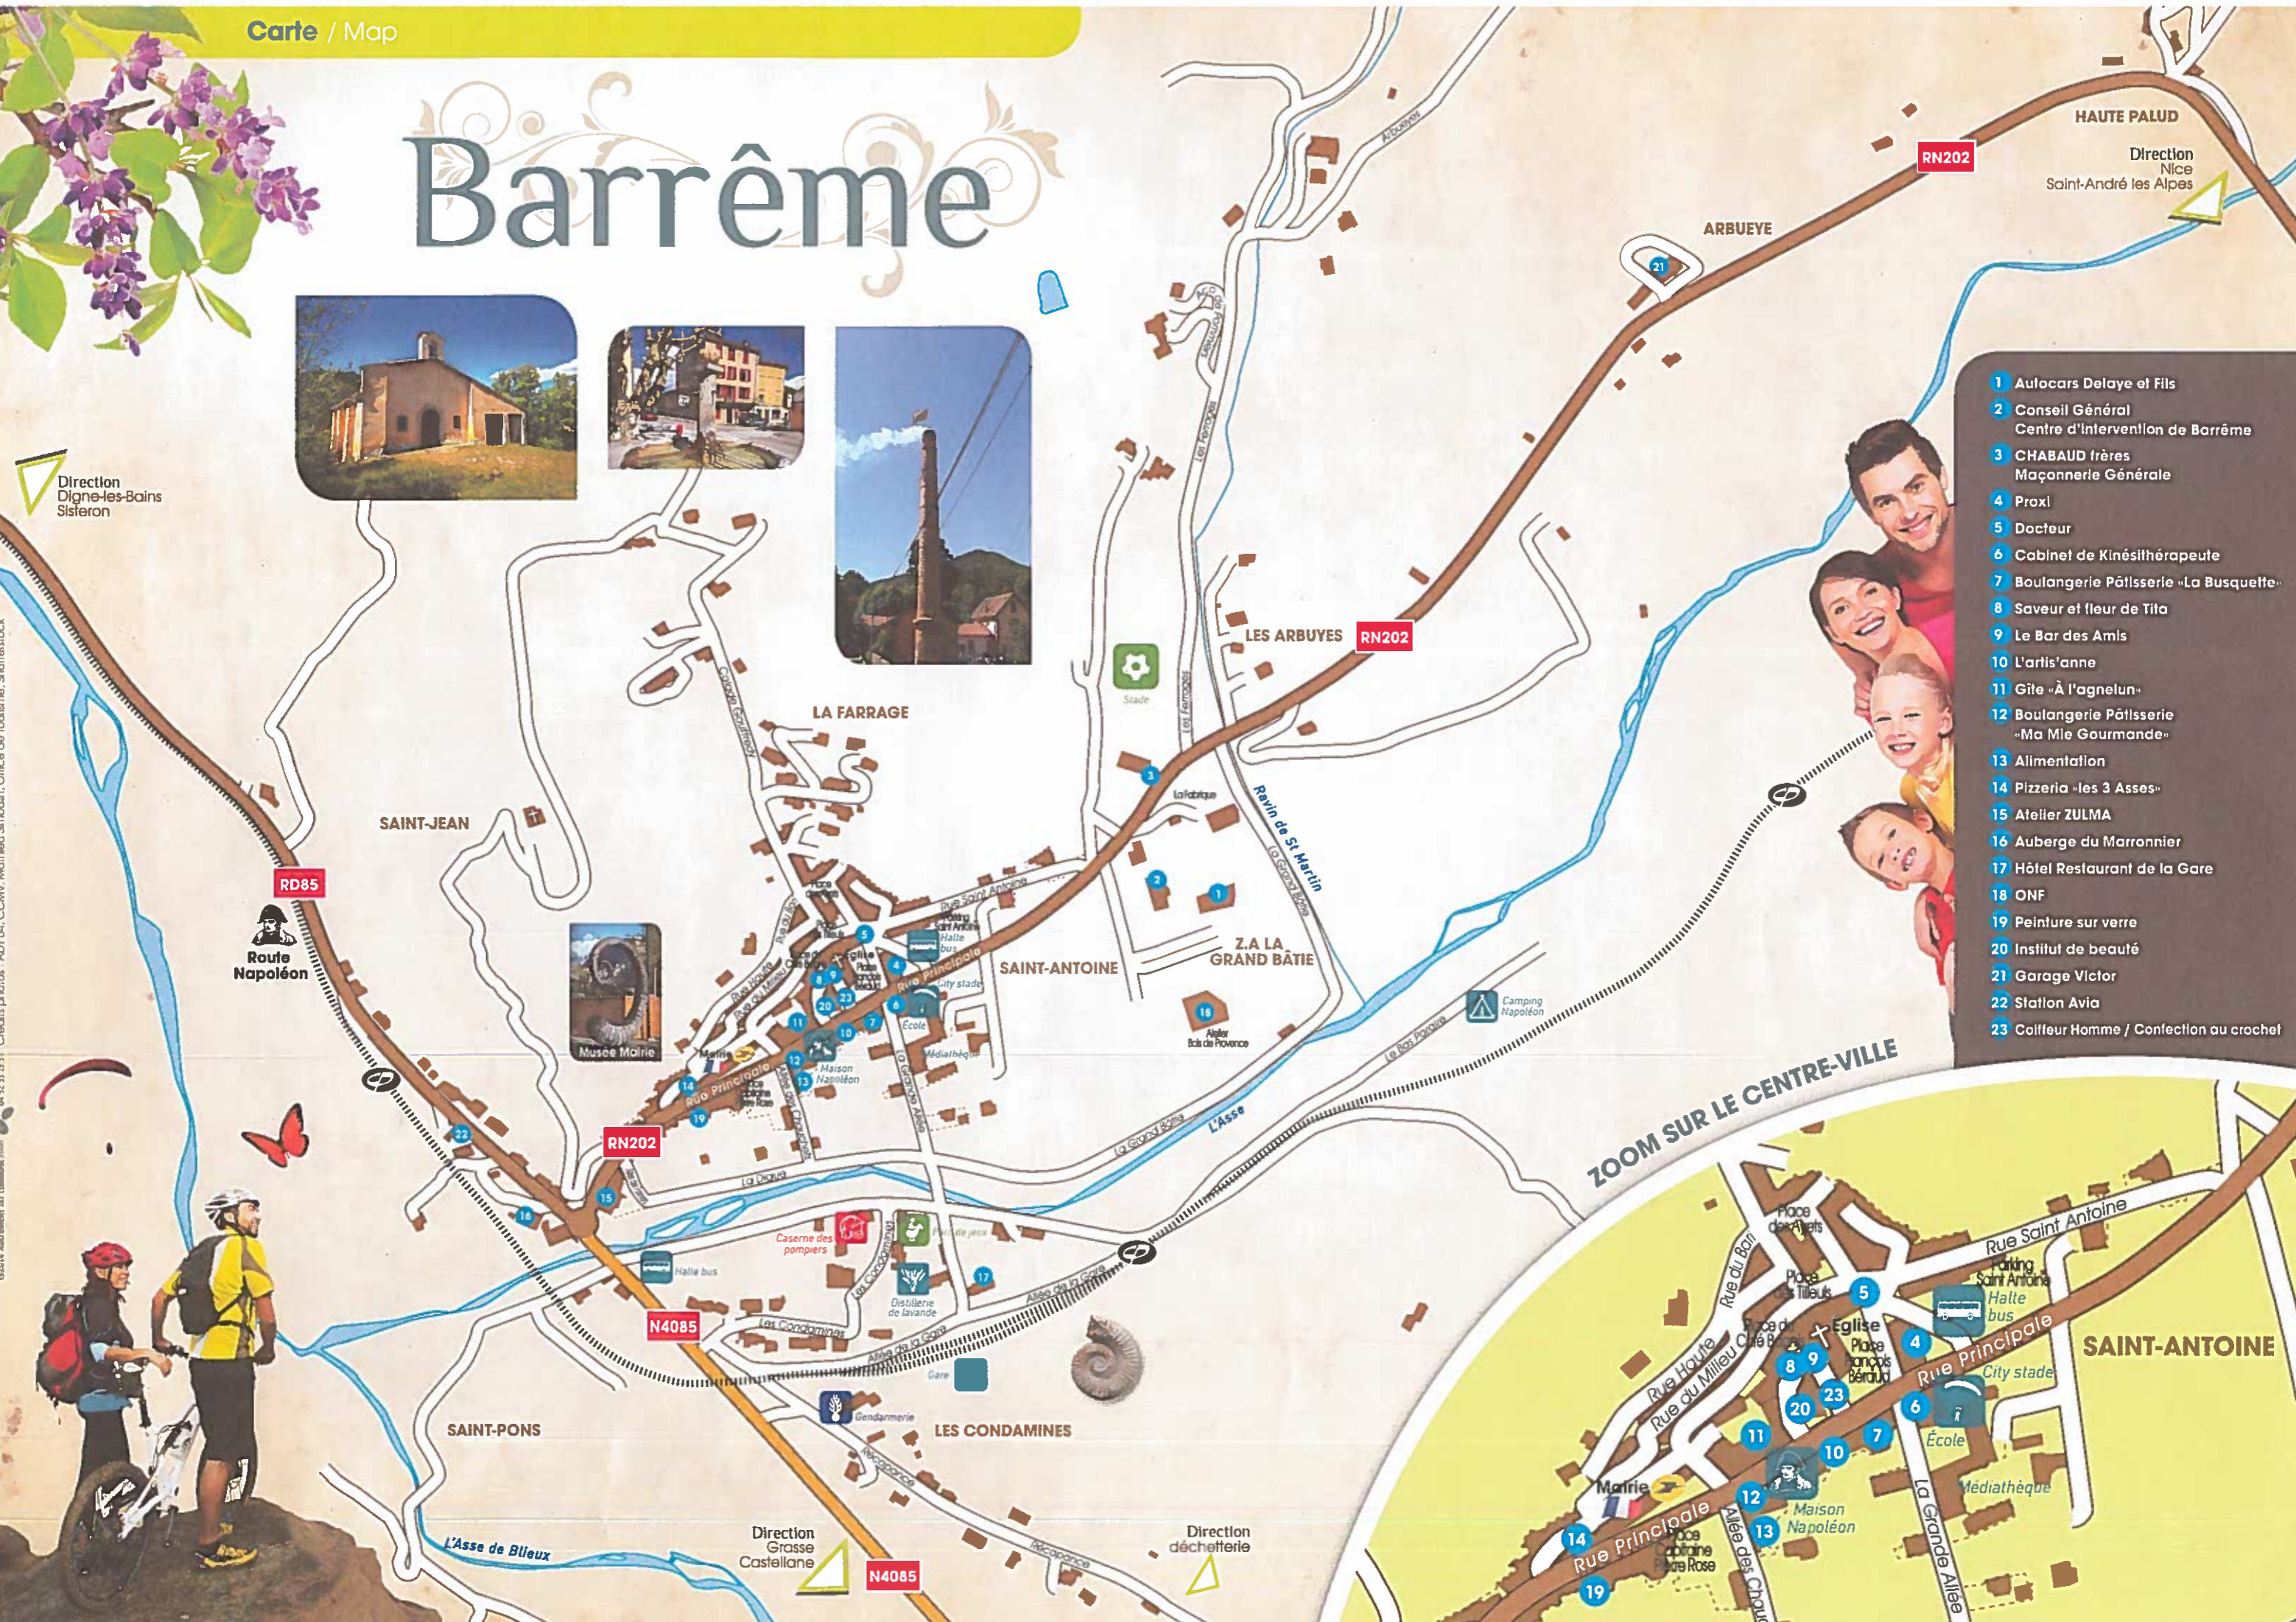

Barrême

Direction
Digne-les-Bains
Sisteron

©2014 Autrement dit / Comma / ADT04, CCAM, Mathieu Simoën, Office de tourisme, Shutterstock

- 1 Autocars Delaye et Fils
- 2 Conseil Général
Centre d'intervention de Barrême
- 3 CHABAUD frères
Maçonnerie Générale
- 4 Proxi
- 5 Docteur
- 6 Cabinet de Kinésithérapeute
- 7 Boulangerie Pâtisserie «La Busquette»
- 8 Saveur et fleur de Tita
- 9 Le Bar des Amis
- 10 L'artis'anne
- 11 Gîte «À l'agnelun»
- 12 Boulangerie Pâtisserie
«Ma Mie Gourmande»
- 13 Alimentation
- 14 Pizzeria «les 3 Asses»
- 15 Atelier ZULMA
- 16 Auberge du Marronnier
- 17 Hôtel Restaurant de la Gare
- 18 ONF
- 19 Peinture sur verre
- 20 Institut de beauté
- 21 Garage Victor
- 22 Station Avia
- 23 Coiffeur Homme / Confection au crochet

ZOOM SUR LE CENTRE-VILLE

Direction
Grasse
Castellane

Direction
déchetterie